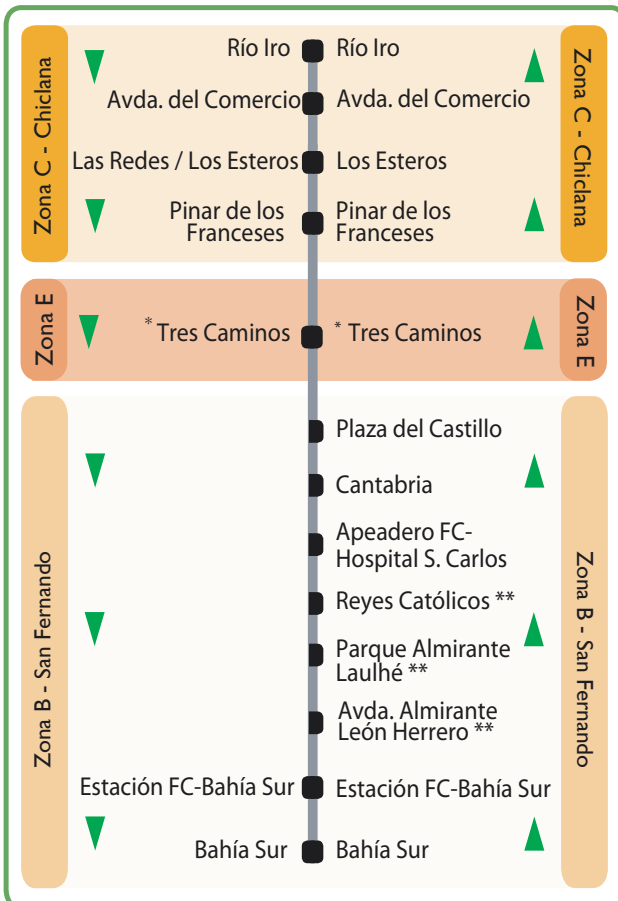

LÍNEA M-120 CHICLANA - SAN FERNANDO

NUEVO RECORRIDO DIRECTO A BAHÍA SUR A PARTIR DEL 6 DE MAYO DE 2024

NUEVO RECORRIDO DIRECTO DESDE CHICLANA HASTA ESTACIÓN FC-BAHÍA SUR

**LAS PARADAS PLAZA DEL CASTILLO,
ALM. LEÓN HERRERO, PARQUE ALM. LAULHÉ
y RR.CATÓLICOS**

**SERÁN SIMULTÁNEAMENTE PARA SUBIDA Y
BAJADA DE VIAJEROS.**

SE SUPRIME LA PARADA ESCAÑO.

**MÁS
INFORMACIÓN**

* Parada a demanda según horarios

** Parada simultánea para subida y bajada de viajeros