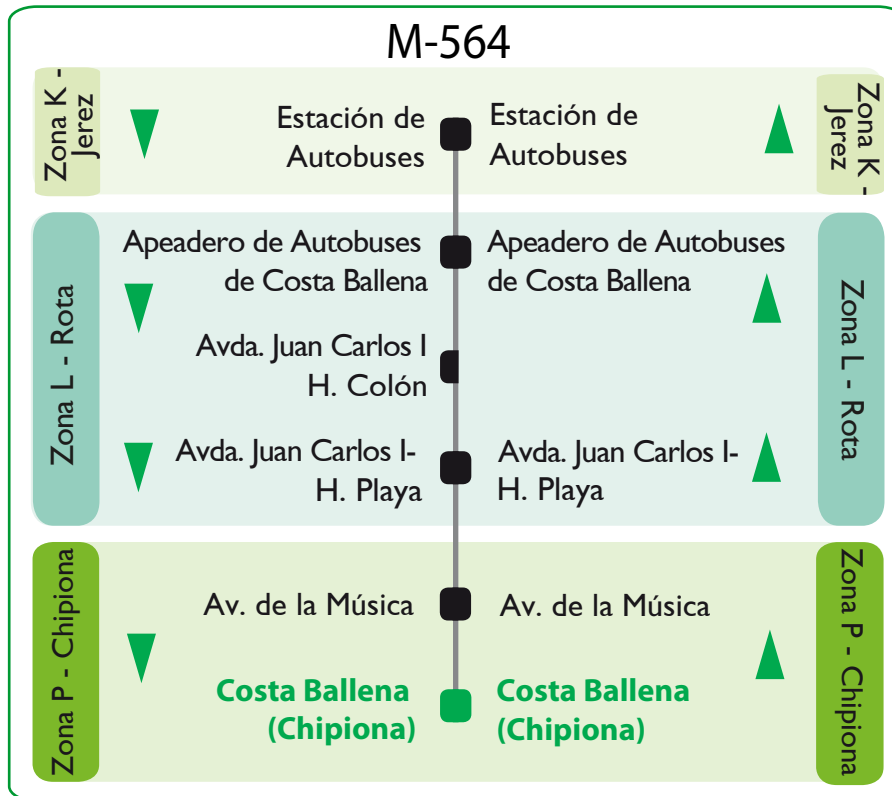

M-564 Jerez de la Fra. - Costa Ballena (Directo)

NUEVAS PARADAS EN COSTA BALLENA (Chipiona) A PARTIR DEL MARTES 24 DE JULIO

LÍNEA	COSTA BALLENA (Chipiona)	COSTA BALLENA (Rota)	JEREZ	DÍAS
M-564	12:00	12:05	12:50	L-D
M-564	13:00	13:05	13:50	S-D-F
M-564	14:00	14:05	14:50	L-V
M-564	16:00	16:05	16:50	L-V
M-564	17:00	17:05	17:50	S-D-F
M-564	18:00	18:05	18:50	L-D
M-564	19:00	19:05	19:50	S-D-F
M-564	20:00	20:05	20:50	L-D

LÍNEA	JEREZ	COSTA BALLENA (Rota)	COSTA BALLENA (Chipiona)	DÍAS
M-564	11:00	11:40	11:45	L-D
M-564	12:00	12:40	12:45	S-D-F
M-564	13:00	13:40	13:45	L-D
M-564	14:00	14:40	14:45	S-D-F
M-564	17:00	17:40	17:45	L-D
M-564	19:00	19:40	19:45	L-D

L-V: de lunes a viernes laborables.

L-D: diario, de lunes a domingo, incluido festivos.

S-D-F: sábados, domingos y festivos.