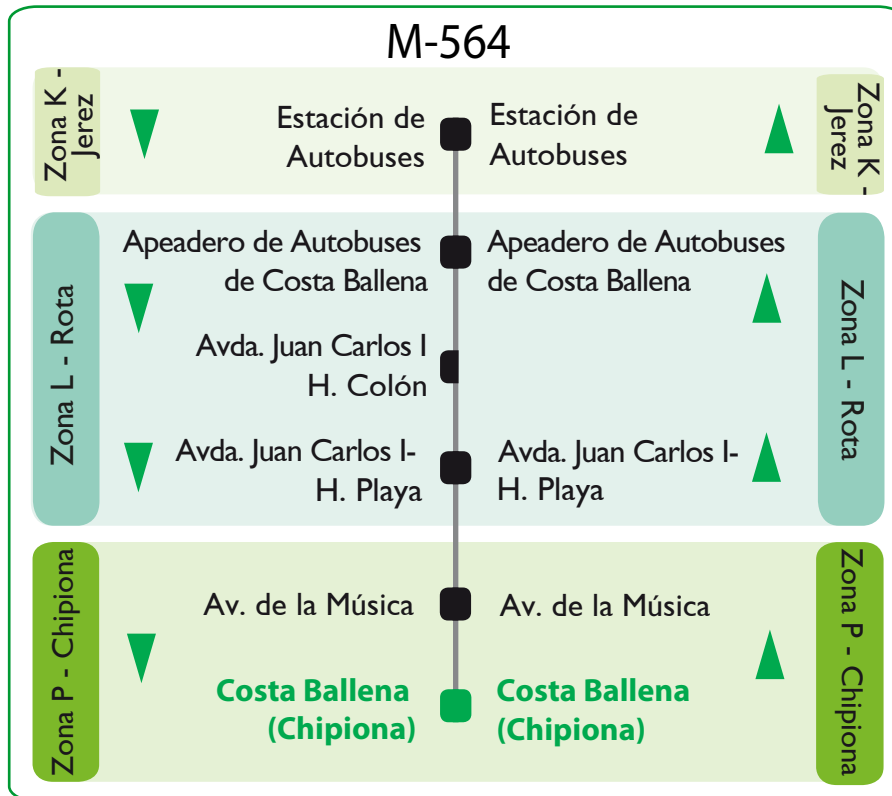

# M-564 Jerez de la Fra. - Costa Ballena (Directo)

## NUEVAS PARADAS EN COSTA BALLENA (Chipiona) A PARTIR DEL MARTES 24 DE JULIO

LÍNEA	COSTA BALLENA (Chipiona)	COSTA BALLENA (Rota)	JEREZ	DÍAS
M-564	12:00	12:05	12:50	L-D
M-564	13:00	13:05	13:50	S-D-F
M-564	14:00	14:05	14:50	L-V
M-564	16:00	16:05	16:50	L-V
M-564	17:00	17:05	17:50	S-D-F
M-564	18:00	18:05	18:50	L-D
M-564	19:00	19:05	19:50	S-D-F
M-564	20:00	20:05	20:50	L-D

LÍNEA	JEREZ	COSTA BALLENA (Rota)	COSTA BALLENA (Chipiona)	DÍAS
M-564	11:00	11:40	11:45	L-D
M-564	12:00	12:40	12:45	S-D-F
M-564	13:00	13:40	13:45	L-D
M-564	14:00	14:40	14:45	S-D-F
M-564	17:00	17:40	17:45	L-D
M-564	19:00	19:40	19:45	L-D

**L-V:** de lunes a viernes laborables.

**L-D:** diario, de lunes a domingo, incluido festivos.

**S-D-F:** sábados, domingos y festivos.