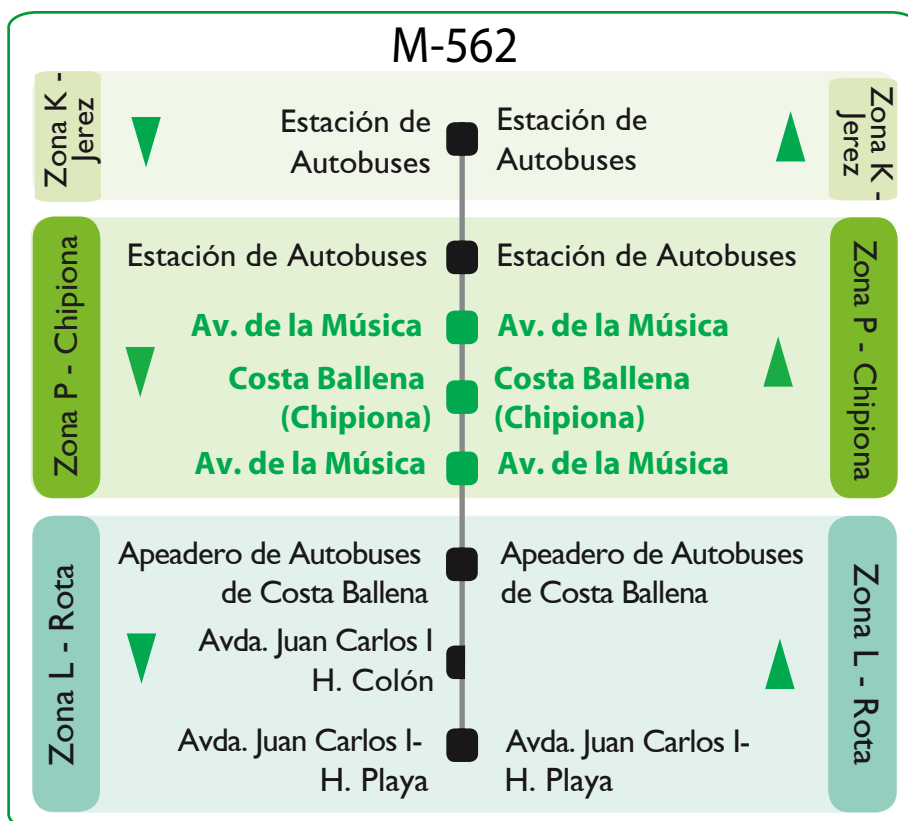

NUEVAS PARADAS EN COSTA BALLENA (Chipiona) A PARTIR DEL MARTES 24 DE JULIO

LÍNEA	JEREZ	CHIPIONA	COSTA BALLENA (Chipiona)	COSTA BALLENA (Rota)	DÍAS
M-562	11:00	11:40	11:45	11:50	L-D
M-562	13:00	13:40	13:45	13:50	L-D
M-562	15:00	15:40	15:45	15:50	S-D-F
M-562	21:00	21:40	21:45	21:50	L-V

LÍNEA	COSTA BALLENA (Rota)	COSTA BALLENA (Chipiona)	CHIPIONA	JEREZ	DÍAS
M-562	10:00	10:05	10:10	10:50	S-D-F
M-562	14:00	14:05	14:10	14:50	S-D-F
M-562	18:00	18:05	18:10	18:50	L-D
M-562	20:00	20:05	20:10	20:50	L-D
M-562	21:00	21:05	21:10	21:50	S-D-F

L-V: de lunes a viernes laborables.

L-D: diario, de lunes a domingo, incluido festivos.

S-D-F: sábados, domingos y festivos.