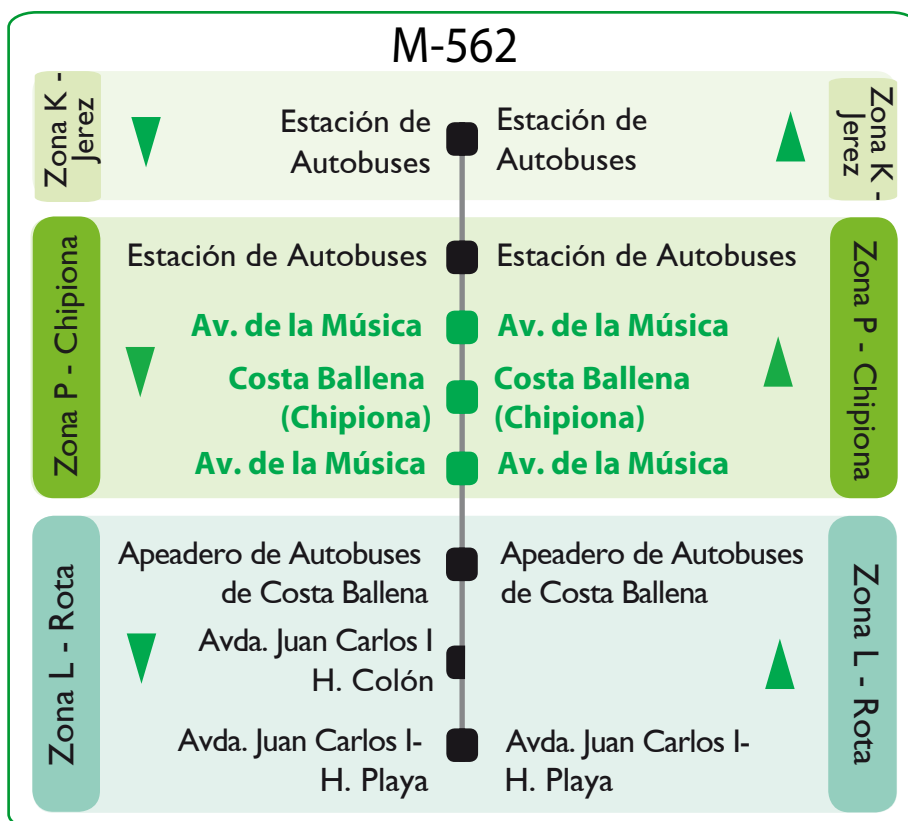

NUEVAS PARADAS EN COSTA BALLENA (Chipiona) A PARTIR DEL MARTES 24 DE JULIO

| LÍNEA | JEREZ | CHIPIONA | COSTA BALLENA (Chipiona) | COSTA BALLENA (Rota) | DÍAS |
|-------|-------|----------|--------------------------|----------------------|-------|
| M-562 | 11:00 | 11:40 | 11:45 | 11:50 | L-D |
| M-562 | 13:00 | 13:40 | 13:45 | 13:50 | L-D |
| M-562 | 15:00 | 15:40 | 15:45 | 15:50 | S-D-F |
| M-562 | 21:00 | 21:40 | 21:45 | 21:50 | L-V |

| LÍNEA | COSTA BALLENA (Rota) | COSTA BALLENA (Chipiona) | CHIPIONA | JEREZ | DÍAS |
|-------|----------------------|--------------------------|----------|-------|-------|
| M-562 | 10:00 | 10:05 | 10:10 | 10:50 | S-D-F |
| M-562 | 14:00 | 14:05 | 14:10 | 14:50 | S-D-F |
| M-562 | 18:00 | 18:05 | 18:10 | 18:50 | L-D |
| M-562 | 20:00 | 20:05 | 20:10 | 20:50 | L-D |
| M-562 | 21:00 | 21:05 | 21:10 | 21:50 | S-D-F |

L-V: de lunes a viernes laborables.

L-D: diario, de lunes a domingo, incluido festivos.

S-D-F: sábados, domingos y festivos.