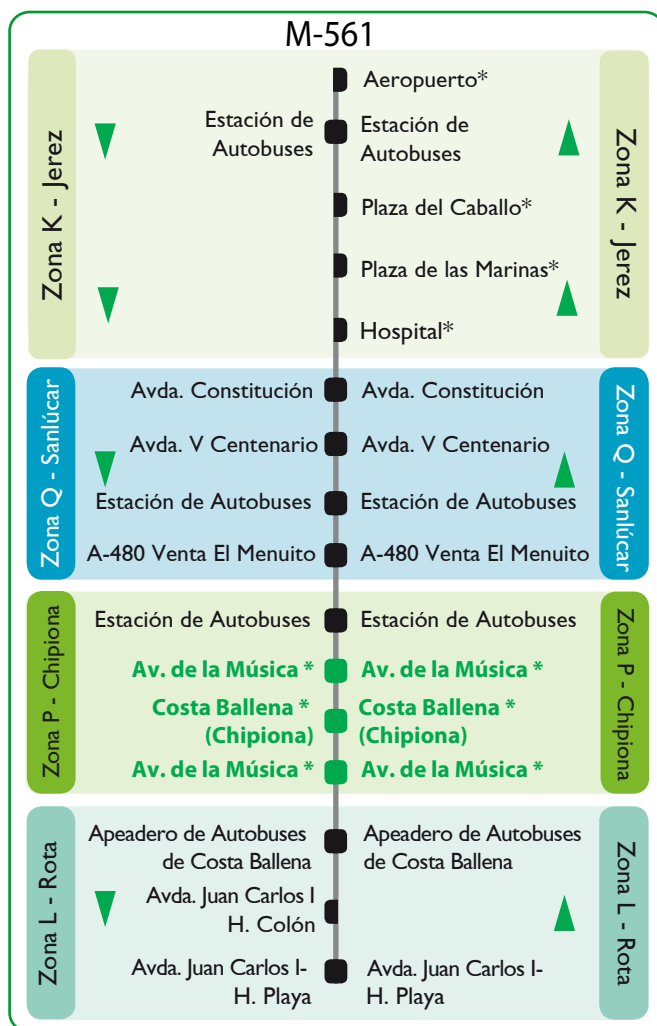

## NUEVAS PARADAS EN COSTA BALLENA (Chipiona) A PARTIR DEL MARTES 24 DE JULIO

\* Parada según horario

LÍNEA	COSTA BALLENA (Rota)	COSTA BALLENA (Chipiona)	CHIPIONA	SANLUCAR	HOSPITAL DE JEREZ	JEREZ	AEROPUERTO	OBSERVACIONES	DÍAS
M-561	8:00	8:05	8:10	8:30	9:00	9:15	-		L-V
M-561	8:00	8:05	8:10	8:30	-	9:15	-		S-D-F
M-561	10:00	-	10:10	10:30	-	11:15	11:30	Aeropuerto sólo los miércoles laborables	L-V

LÍNEA	JEREZ	SANLUCAR	CHIPIONA	COSTA BALLENA (Chipiona)	COSTA BALLENA (Rota)	DÍAS
M-561	7:00	7:40	7:50	7:55	8:00	L-V
M-561	9:00	9:40	9:50	-	10:00	L-D
M-561	15:00	15:40	15:50	15:55	16:00	L-V
M-561	21:00	21:40	21:50	21:55	22:00	S-D-F

**L-V:** de lunes a viernes laborables. **S-D-F:** sábados, domingos y festivos.