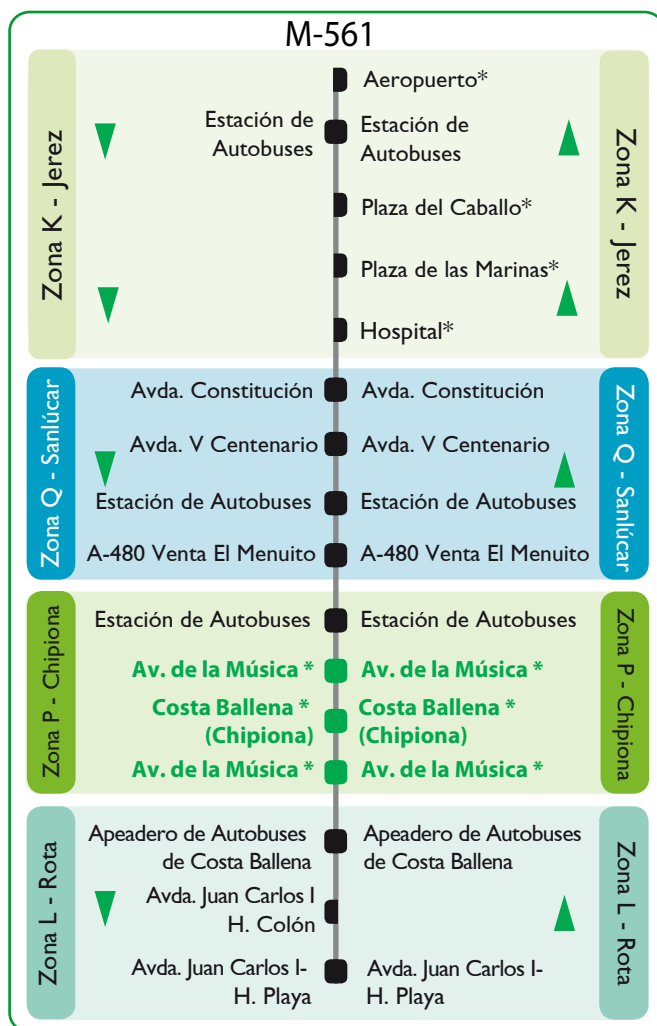

NUEVAS PARADAS EN COSTA BALLENA (Chipiona) A PARTIR DEL MARTES 24 DE JULIO

* Parada según horario

LÍNEA	COSTA BALLENA (Rota)	COSTA BALLENA (Chipiona)	CHIPIONA	SANLUCAR	HOSPITAL DE JEREZ	JEREZ	AEROPUERTO	OBSERVACIONES	DÍAS
M-561	8:00	8:05	8:10	8:30	9:00	9:15	-		L-V
M-561	8:00	8:05	8:10	8:30	-	9:15	-		S-D-F
M-561	10:00	-	10:10	10:30	-	11:15	11:30	Aeropuerto sólo los miércoles laborables	L-V

LÍNEA	JEREZ	SANLUCAR	CHIPIONA	COSTA BALLENA (Chipiona)	COSTA BALLENA (Rota)	DÍAS
M-561	7:00	7:40	7:50	7:55	8:00	L-V
M-561	9:00	9:40	9:50	-	10:00	L-D
M-561	15:00	15:40	15:50	15:55	16:00	L-V
M-561	21:00	21:40	21:50	21:55	22:00	S-D-F

L-V: de lunes a viernes laborables. **S-D-F:** sábados, domingos y festivos.