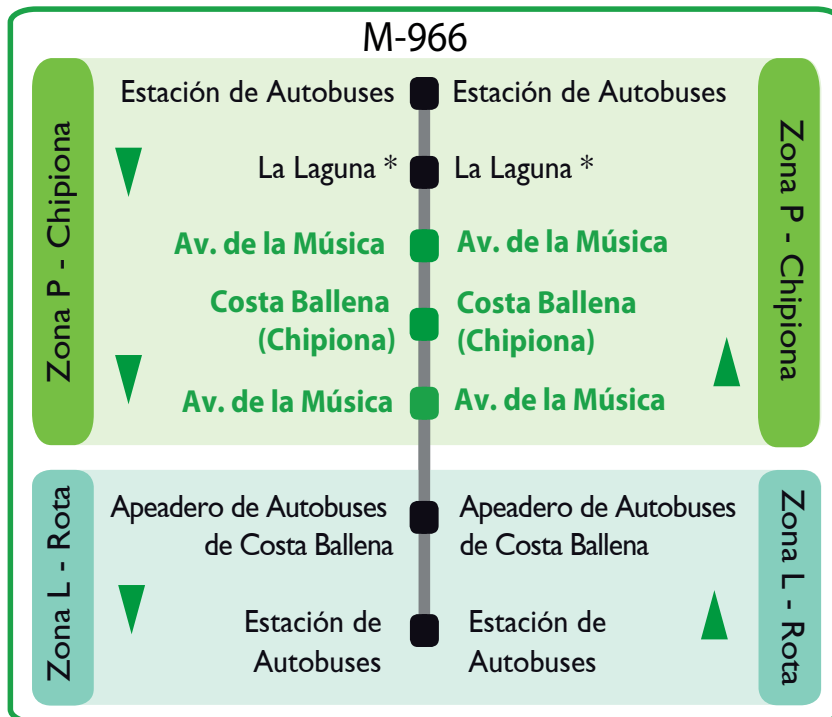

M-966 CHIPIONA - COSTA BALLENA - ROTA

NUEVAS PARADAS EN COSTA BALLENA (Chipiona) A PARTIR DEL **MARTES 24 DE JULIO**

* Parada según horarios

LÍNEA	CHIPIONA	CHIPIONA (La Laguna)	COSTA BALLENA (Chipiona)	COSTA BALLENA (Rota)	ROTA	DÍAS
M-966	7:30	-	7:35	7:40	7:50	L-V
M-966	12:30	-	12:35	12:40	12:50	L-V
M-966	16:30	16:35	16:45	16:50	17:00	L-V
M-966	19:00	-	19:05	19:10	19:20	L-V

LÍNEA	ROTA	COSTA BALLENA (Rota)	COSTA BALLENA (Chipiona)	CHIPIONA (La Laguna)	CHIPIONA	DÍAS
M-966	7:50	8:00	8:05	-	8:10	L-V
M-966	13:00	13:10	13:15	-	13:20	L-V
M-966	16:00	16:10	16:15	16:25	16:30	L-V
M-966	19:30	19:40	19:45	-	19:50	L-V

L-V: de lunes a viernes laborables

**MÁS INFORMACIÓN
ESCANEANDO CON SU MÓVIL
EL SIGUIENTE CÓDIGO**