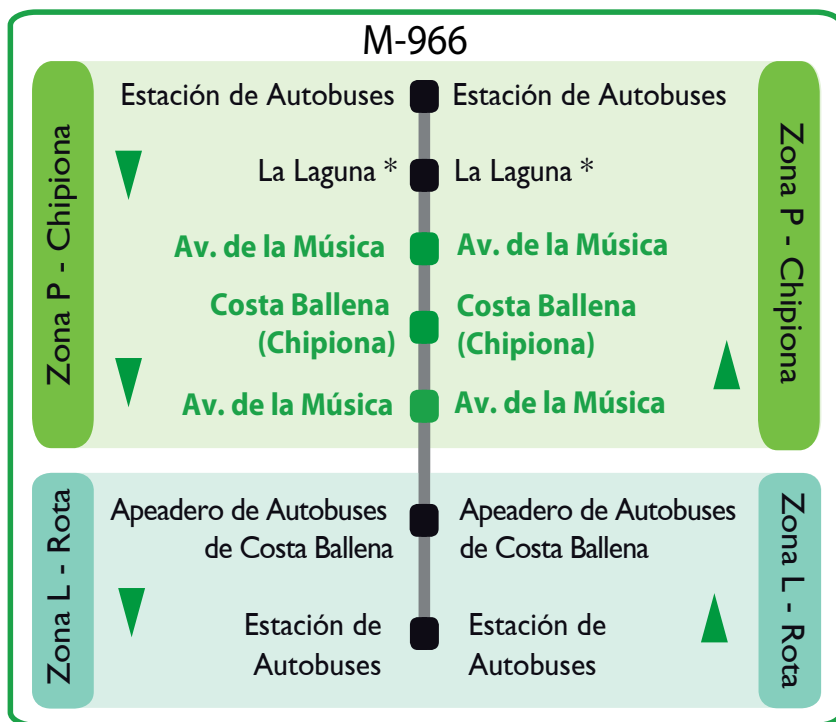

# M-966 CHIPIONA - COSTA BALLENA - ROTA

## NUEVAS PARADAS EN COSTA BALLENA (Chipiona) A PARTIR DEL **MARTES 24 DE JULIO**

\* Parada según horarios

LÍNEA	CHIPIONA	CHIPIONA (La Laguna)	COSTA BALLENA (Chipiona)	COSTA BALLENA (Rota)	ROTA	DÍAS
M-966	7:30	-	7:35	7:40	7:50	L-V
M-966	12:30	-	12:35	12:40	12:50	L-V
M-966	16:30	16:35	16:45	16:50	17:00	L-V
M-966	19:00	-	19:05	19:10	19:20	L-V

LÍNEA	ROTA	COSTA BALLENA (Rota)	COSTA BALLENA (Chipiona)	CHIPIONA (La Laguna)	CHIPIONA	DÍAS
M-966	7:50	8:00	8:05	-	8:10	L-V
M-966	13:00	13:10	13:15	-	13:20	L-V
M-966	16:00	16:10	16:15	16:25	16:30	L-V
M-966	19:30	19:40	19:45	-	19:50	L-V