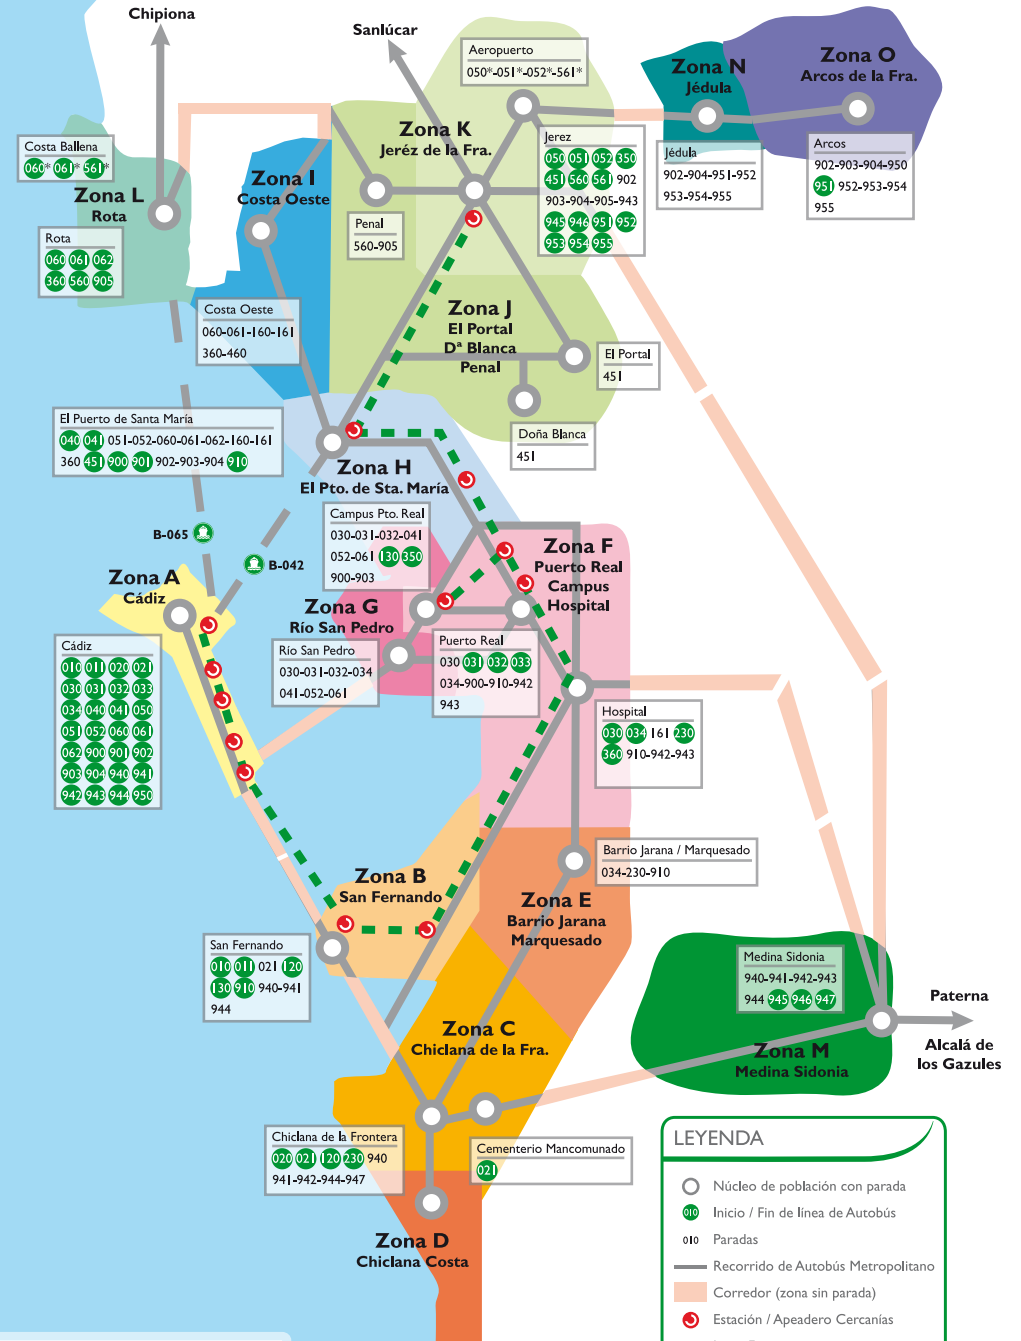

San Fernando - Cádiz
Chiclana - Cádiz
Puerto Real - Cádiz
El Puerto de Santa María - Cádiz
Jerez - Cádiz
Rota - Cádiz
Chiclana - San Fernando
San Fernando - Campus Univ. Pto. Real
Chiclana - Hospital de Puerto Real
Jerez - Campus Univ. Pto. Real
Rota - Hospital de Puerto Real
Jerez - El Puerto de Santa María
Jerez - Rota
San Fernando - El Puerto de Santa María
Medina Sidonia
Arcos - Cádiz

LÍNEAS MARÍTIMAS

B-042	*Cádiz - El Puerto de Sta. María	🚢
B-065	*Cádiz - Rota	🚢

LEYENDA

- Núcleo de población con parada
- 🚌 Inicio / Fin de línea de Autobús
- 010 Paradas
- Recorrido de Autobús Metropolitano
- Corredor (zona sin parada)
- 🚉 Estación / Apeadero Cercanías
- 🚆 Línea Férrea
- 🚢 Línea Marítima
- Recorrido Línea Marítima

Zonificación tarifaria